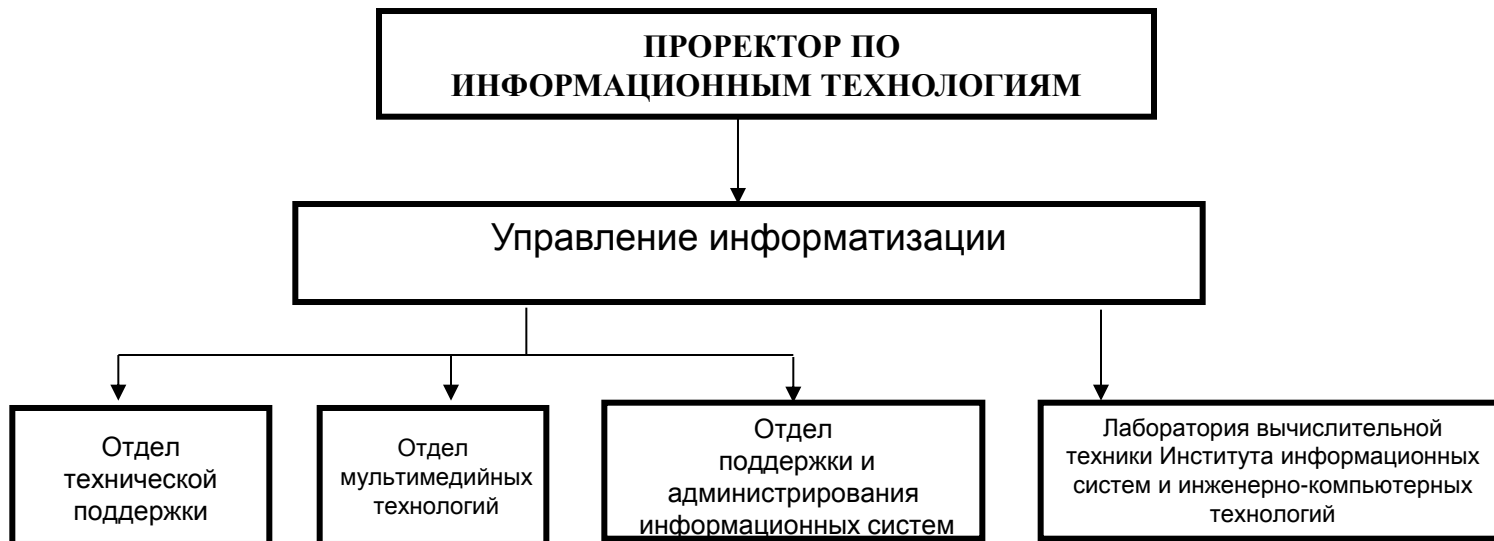

**Структура управления проректора по информационным технологиям
на 2020/2021 учебный год**