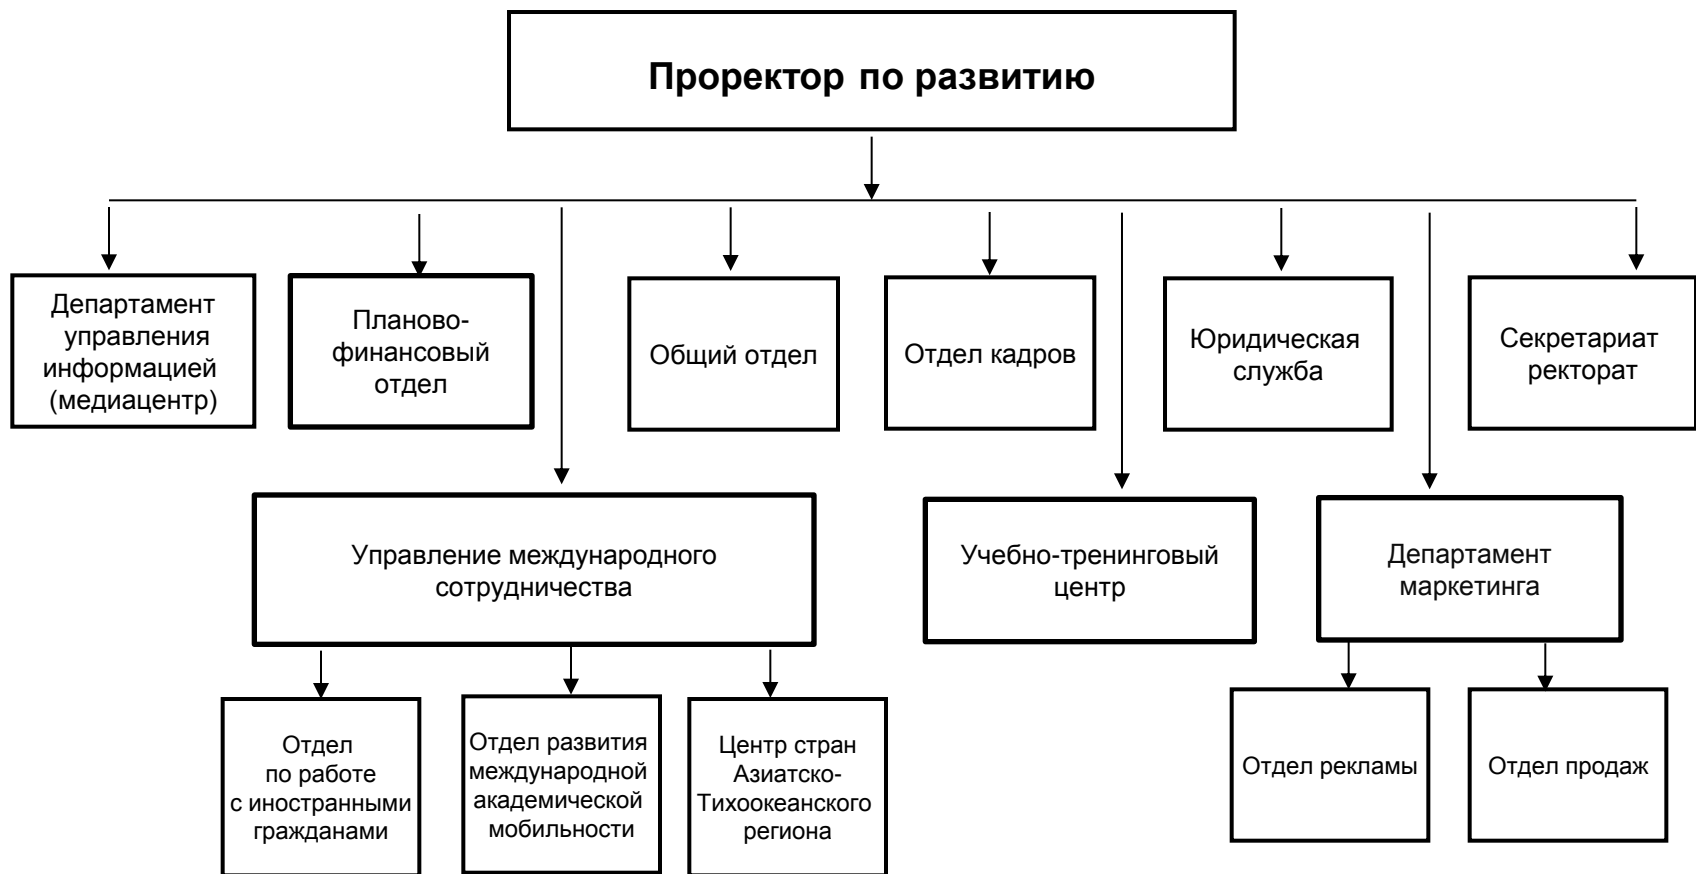

Структура управления проректора по развитию РосНОУ на 2020/2021 учебный год