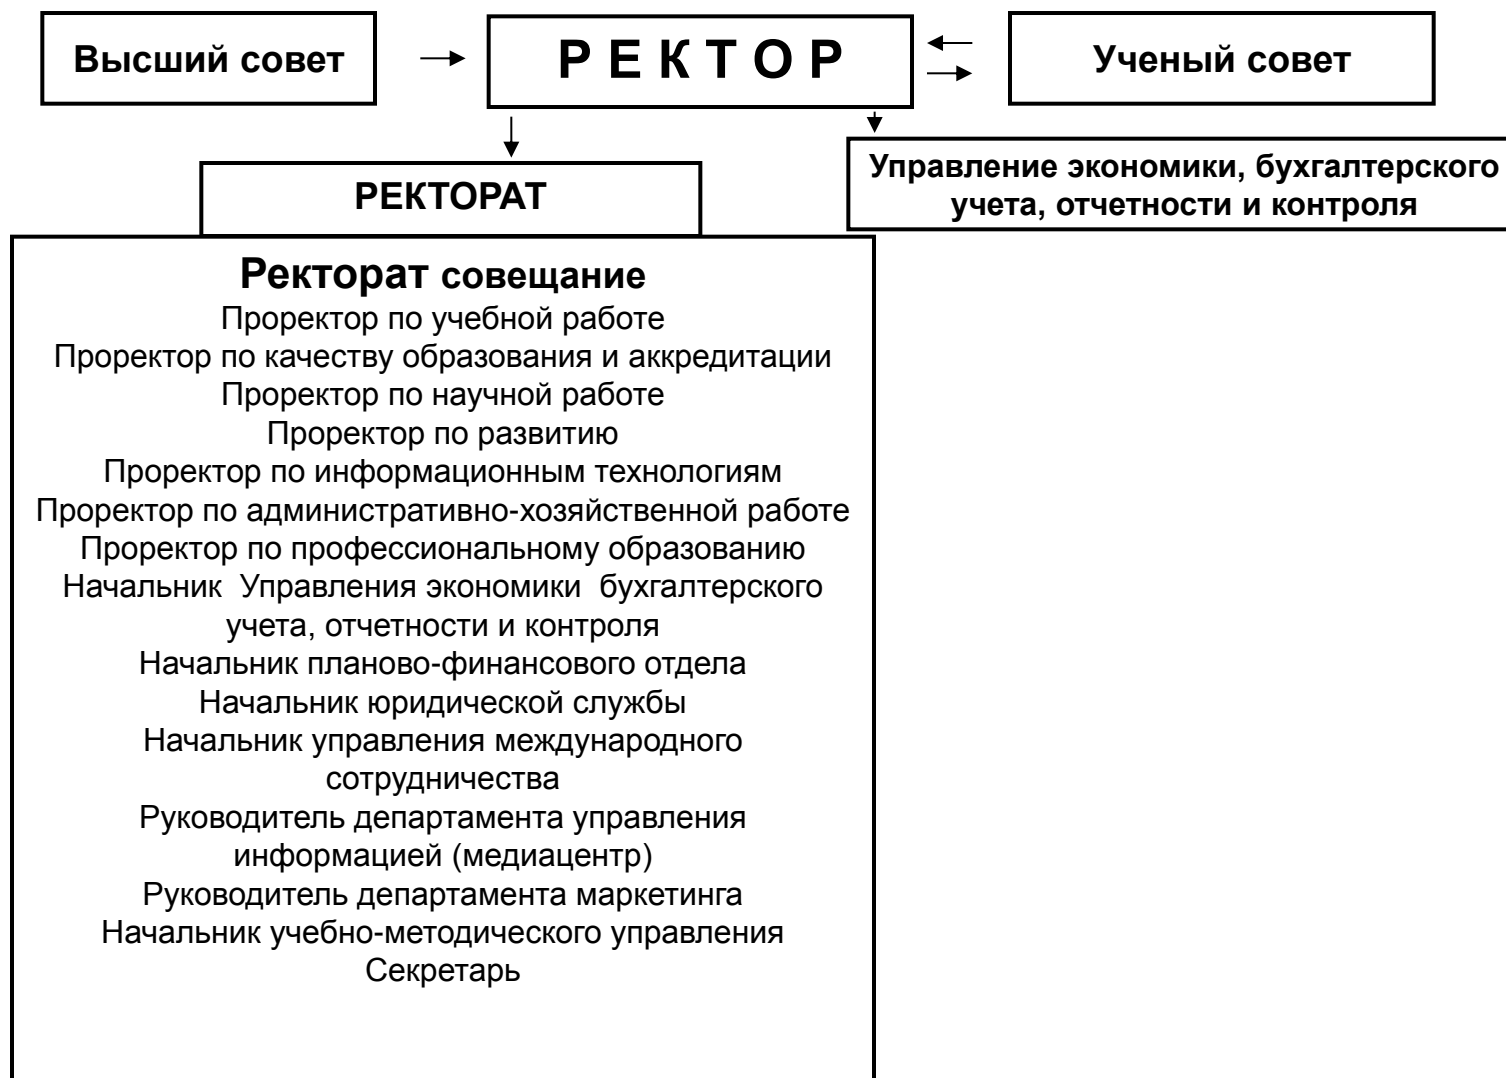

**Организационно-управленческая структура РосНОУ
2020/2021 учебный год**

Структура управления проректора по учебной работе РосНОУ 2020/2021 учебный год

**Структура управления проректора по учебной работе РосНОУ
на 2020/2021 учебный год**