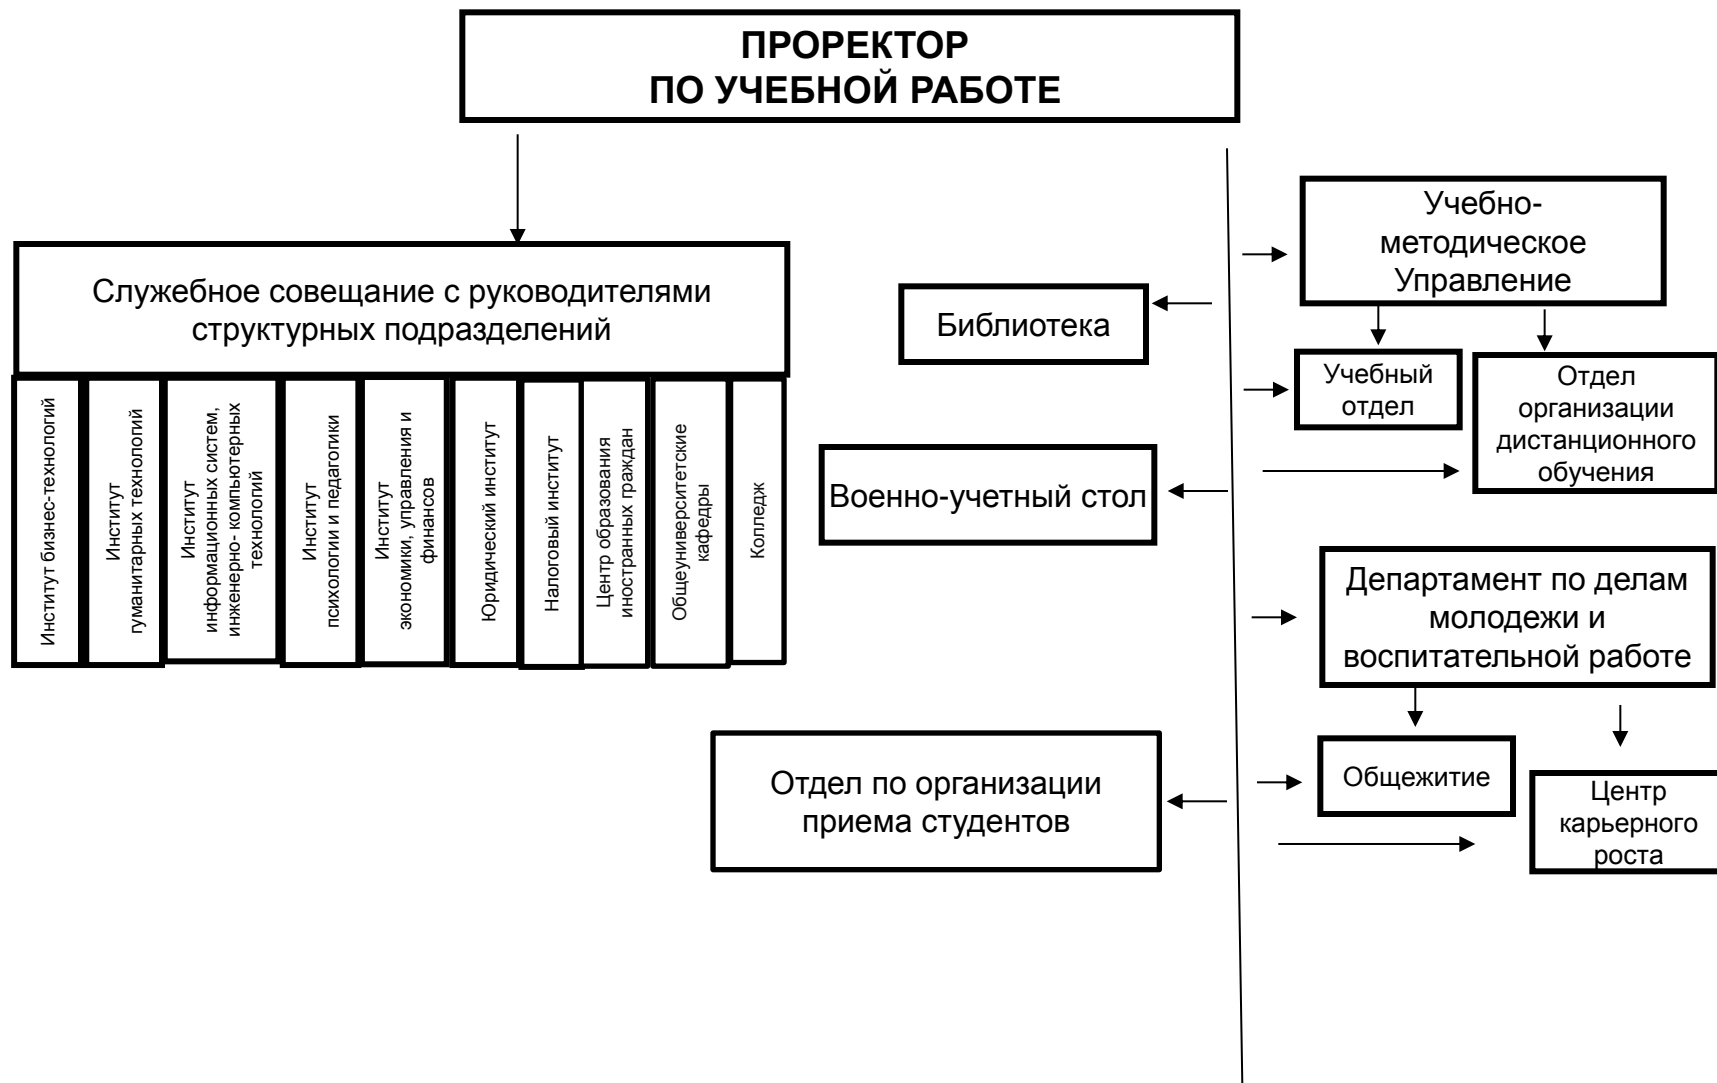

**Организационно-управленческая структура РосНОУ
2020/2021 учебный год**

Структура управления проректора по учебной работе РосНОУ 2020/2021 учебный год

**Структура управления проректора по учебной работе РосНОУ
на 2020/2021 учебный год**